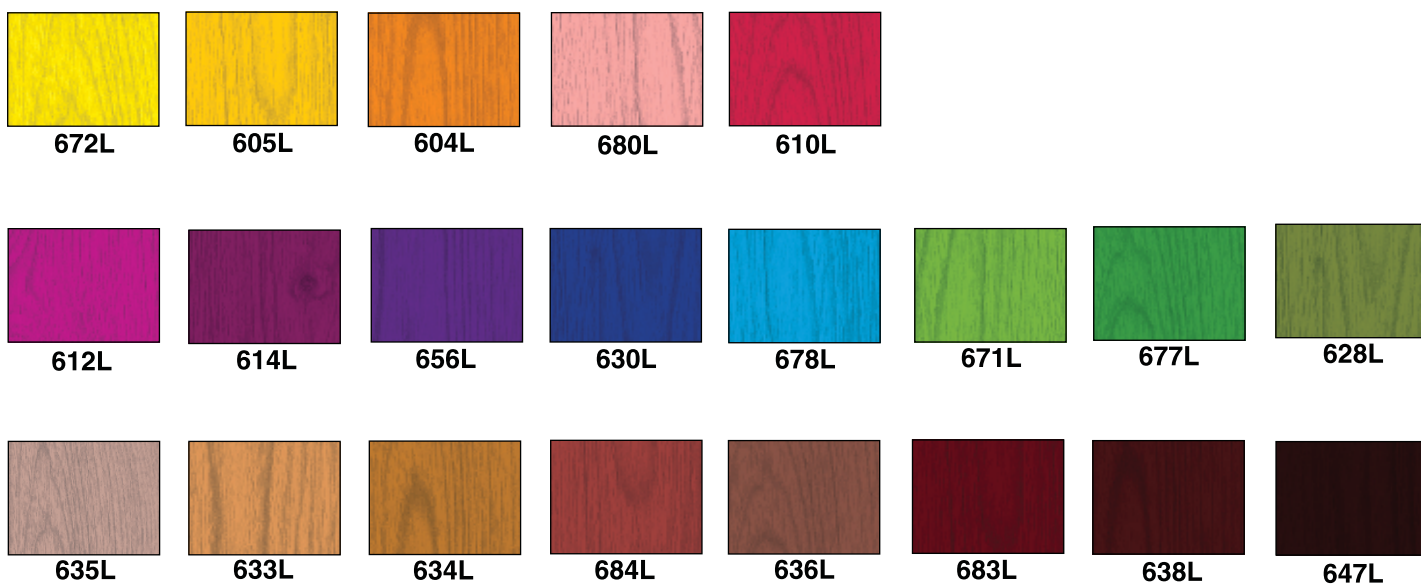

COLOURS

ALL THESE COLOURS ARE POSSIBLE TO ORDER UNLACQUERED.
VŠECHNY BAREVNÉ ODSŤÍNY LZE OBJEDNAT I V NELAKOVANÉM PROVEDENÍ.

NATUR COLOURS PŘÍRODNÍ BARVY

FINER HIDING POWER ZVÝRAZNĚNÁ STRUKTURA DŘEVA

L LACQUERED LAKOVÁNO

WOOD IS A NATURAL PRODUCT, TINY COLOUR TOLERANCES
MAY OCCUR AND CANNOT BE AVOIDED.

DŘEVO JE PŘÍRODNÍ PRODUKT, AKCEPTUJTE JEMNÉ ROZDÍLY V ODSŤÍNECH
ZPŮSOBENÉ ZABARVENÍM SUROVINY.

BARVY NEJSOU TESTOVÁNY K POUŽITÍ NA HRAČKY.